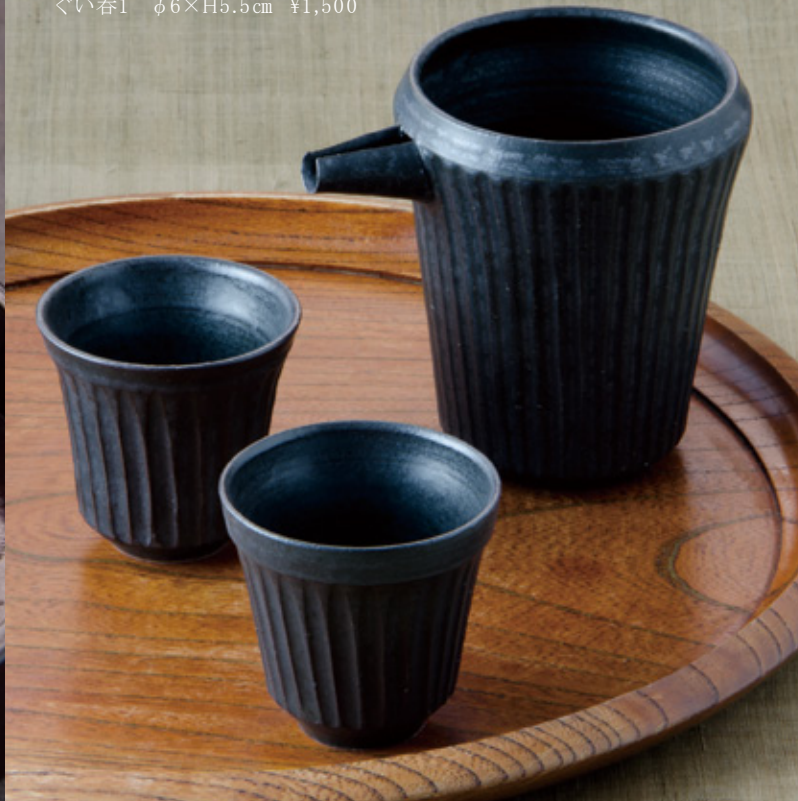

RTK207 太郎
黒釉そぎ お預け酒器 1:2
紙箱 ¥7,000 税込¥7,560
片口1 φ8×H10cm ¥4,000
ぐい呑1 φ6×H5.5cm ¥1,500