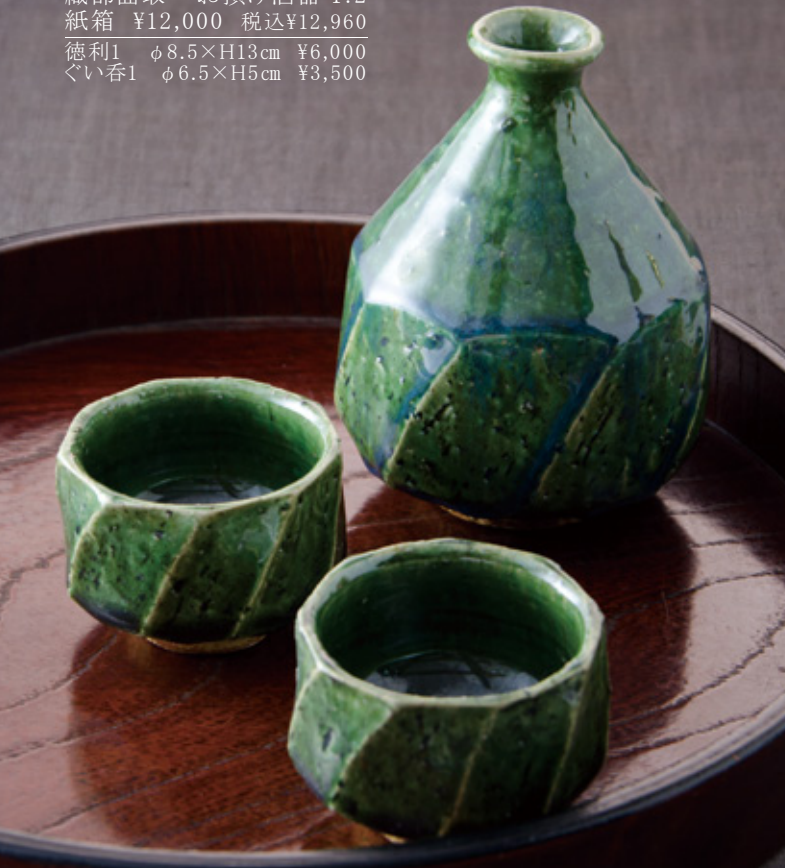

ROM094 木野
織部面取 お預け酒器 1:2
紙箱 ¥12,000 税込¥12,960
徳利1 φ8.5×H13cm ¥6,000
ぐい呑1 φ6.5×H5cm ¥3,500